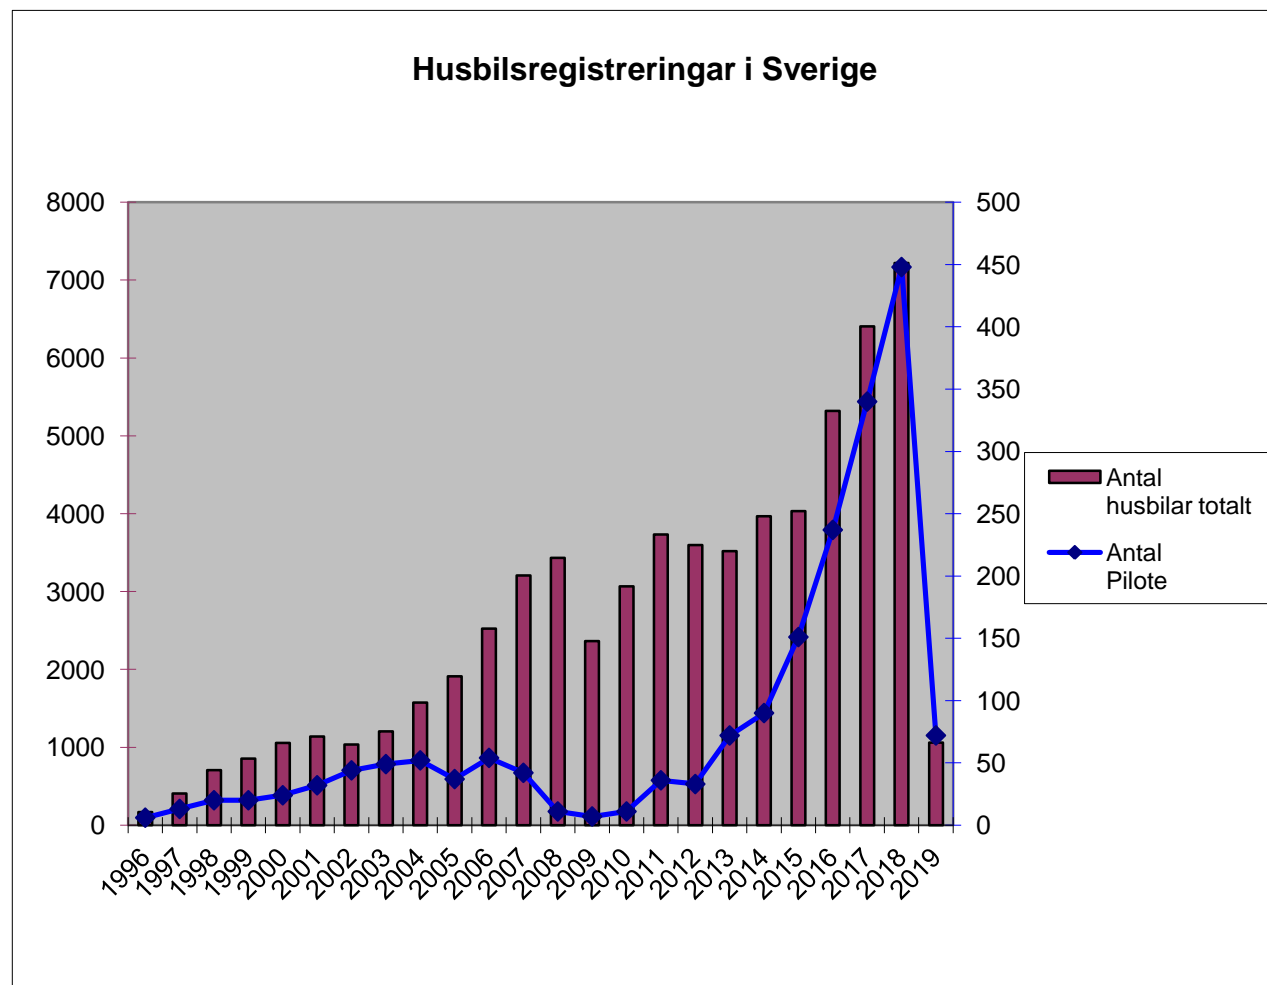

	Antal husbilar totalt	Antal Pilote
1996	166	6
1997	406	13
1998	705	20
1999	853	20
2000	1056	24
2001	1140	32
2002	1035	44
2003	1204	49
2004	1576	52
2005	1910	37
2006	2526	54
2007	3207	42
2008	3434	11
2009	2363	7
2010	3068	11
2011	3735	36
2012	3598	33
2013	3519	72
2014	3967	90
2015	4034	151
2016	5321	237
2017	6405	340
2018	7218	448
2019	1062	72
januari -19	43	1
februari -19	93	10
mars -19	314	31
april -19	612	30
maj -19		
juni -19		
juli -19		
augusti -19		
september -19		

Fr.o.m. 2013 presenteras Pilote, le Voyageur och Bavaria gemensamt i registreringsstatistiken

oktober -19
november -19
december -19