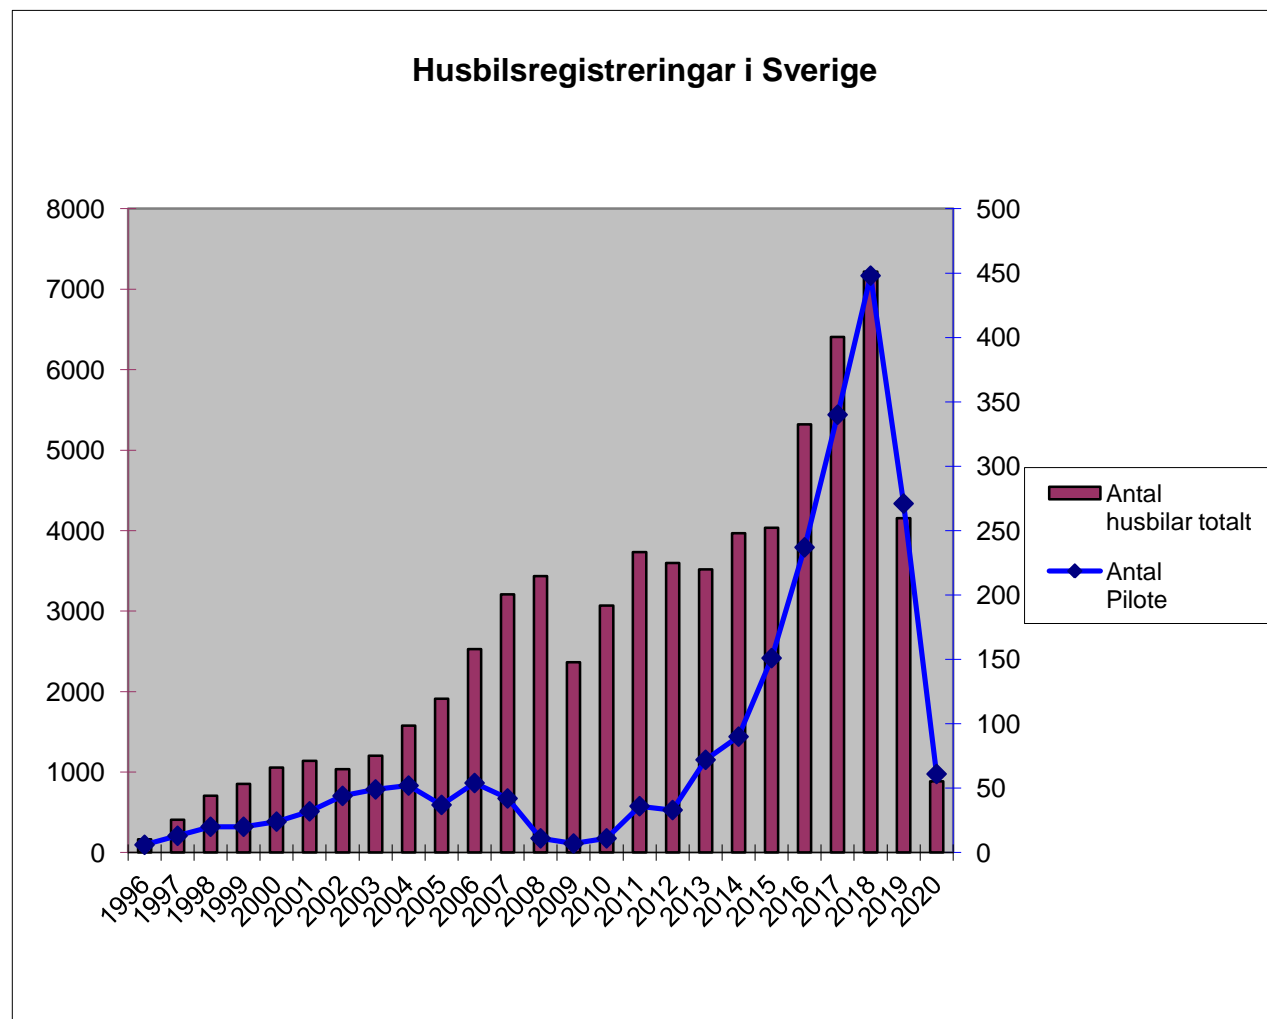

	Antal husbilar totalt	Antal Pilote
1996	166	6
1997	406	13
1998	705	20
1999	853	20
2000	1056	24
2001	1140	32
2002	1035	44
2003	1204	49
2004	1576	52
2005	1910	37
2006	2526	54
2007	3207	42
2008	3434	11
2009	2363	7
2010	3068	11
2011	3735	36
2012	3598	33
2013	3519	72
2014	3967	90
2015	4034	151
2016	5321	237
2017	6405	340
2018	7218	448
2019	4155	271
2020	883	61
januari -20	46	5
februari -20	85	10
mars -20	254	23
april -20	498	23
maj -20		
juni -20		
juli -20		
augusti -20		

Fr.o.m. 2013 presenteras Pilote, le Voyageur och Bavaria gemensamt i registreringsstatistiken

september -20
oktober -20
november -20
december -20