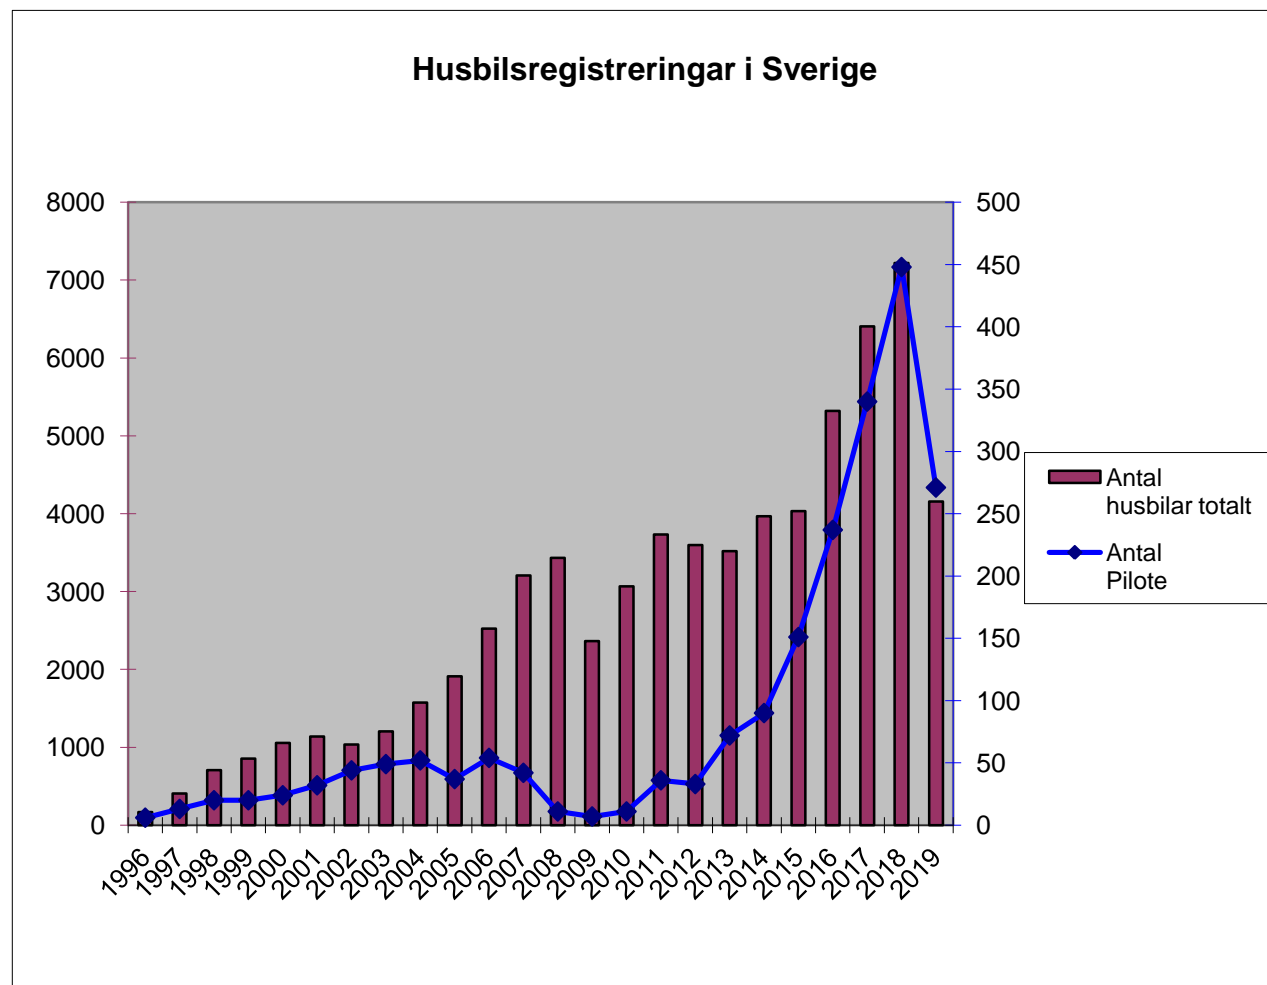

	Antal husbilar totalt	Antal Pilote
1996	166	6
1997	406	13
1998	705	20
1999	853	20
2000	1056	24
2001	1140	32
2002	1035	44
2003	1204	49
2004	1576	52
2005	1910	37
2006	2526	54
2007	3207	42
2008	3434	11
2009	2363	7
2010	3068	11
2011	3735	36
2012	3598	33
2013	3519	72
2014	3967	90
2015	4034	151
2016	5321	237
2017	6405	340
2018	7218	448
2019	4155	271
januari -19	43	1
februari -19	93	10
mars -19	314	31
april -19	612	30
maj -19	685	49
juni -19	549	31
juli -19	462	32
augusti -19	499	31
september -19	233	22

Fr.o.m. 2013 presenteras Pilote, le Voyageur och Bavaria gemensamt i registreringsstatistiken

oktober -19	309	15
november -19	179	7
december -19	177	12